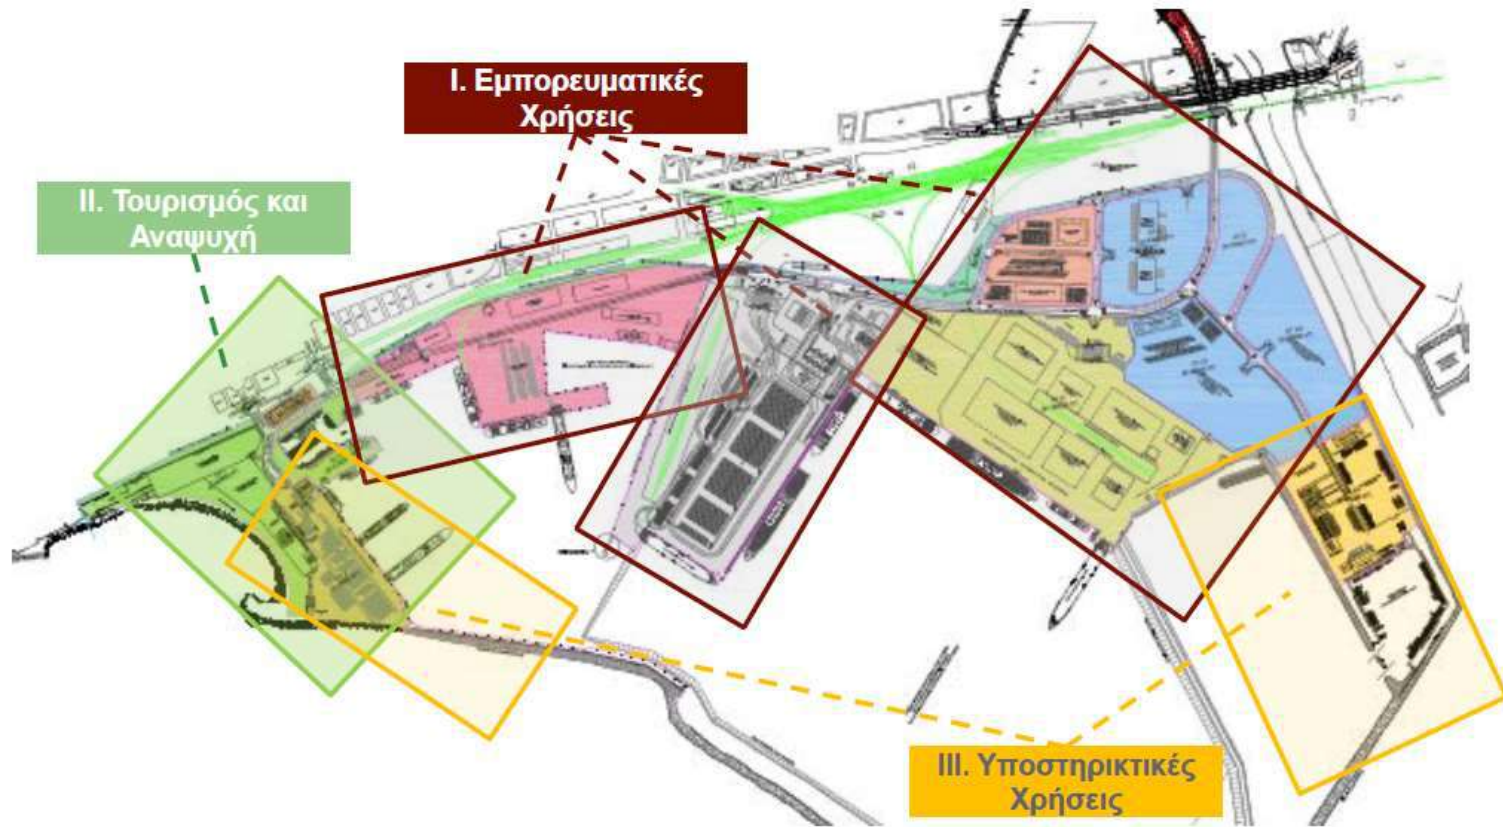

ΓΕΩΓΡΑΦΙΚΗ ΘΕΣΗ

- Στο Β.Α. της Ελλάδας και της Μεσογείου
- Το πρώτο λιμάνι της Ε.Ε. από την Ανατολή
- Συνδέει 2 θάλασσες και 3 ηπείρους
- Σταυροδρόμι οριζόντιων & κάθετων εμπορικών διαδρόμων

ΥΠΟΔΟΜΕΣ - ΔΙΚΤΥΑ

- Μεγάλη & αναξιοποίητη ανατολική χερσαία ζώνη (Εμπορικό terminal)
- Βάθη 12,50 μ. στον διάυλο και 12,00 μ. στην ανατολική λιμενολεκάνη
- Σιδηροδρομικό δίκτυο εντός του λιμένα

ΥΠΟΔΟΜΕΣ - ΔΙΚΤΥΑ

- Η **Εγνατία Οδός** απέχει 8χλμ. από τον λιμένα μέσω του οδικού άξονα που είναι ώριμος να υλοποιηθεί
- Το **αεροδρόμιο ΔΗΜΟΚΡΙΤΟΣ** απέχει 5 χλμ. από τον λιμένα

ΥΦΙΣΤΑΜΕΝΟΙ ΕΜΠΟΡΙΚΟΙ ΔΙΑΔΡΟΜΟΙ

Η ζώνη επιρροής του λιμένα στην ενδοχώρα που δύναται να διακινεί φορτία (κυρίως χύδην) στη Μεσόγειο μέσω Αλεξανδρούπολης, με **αποφυγή του Ελλησπόντου**, σε διαδοχικές φάσεις.